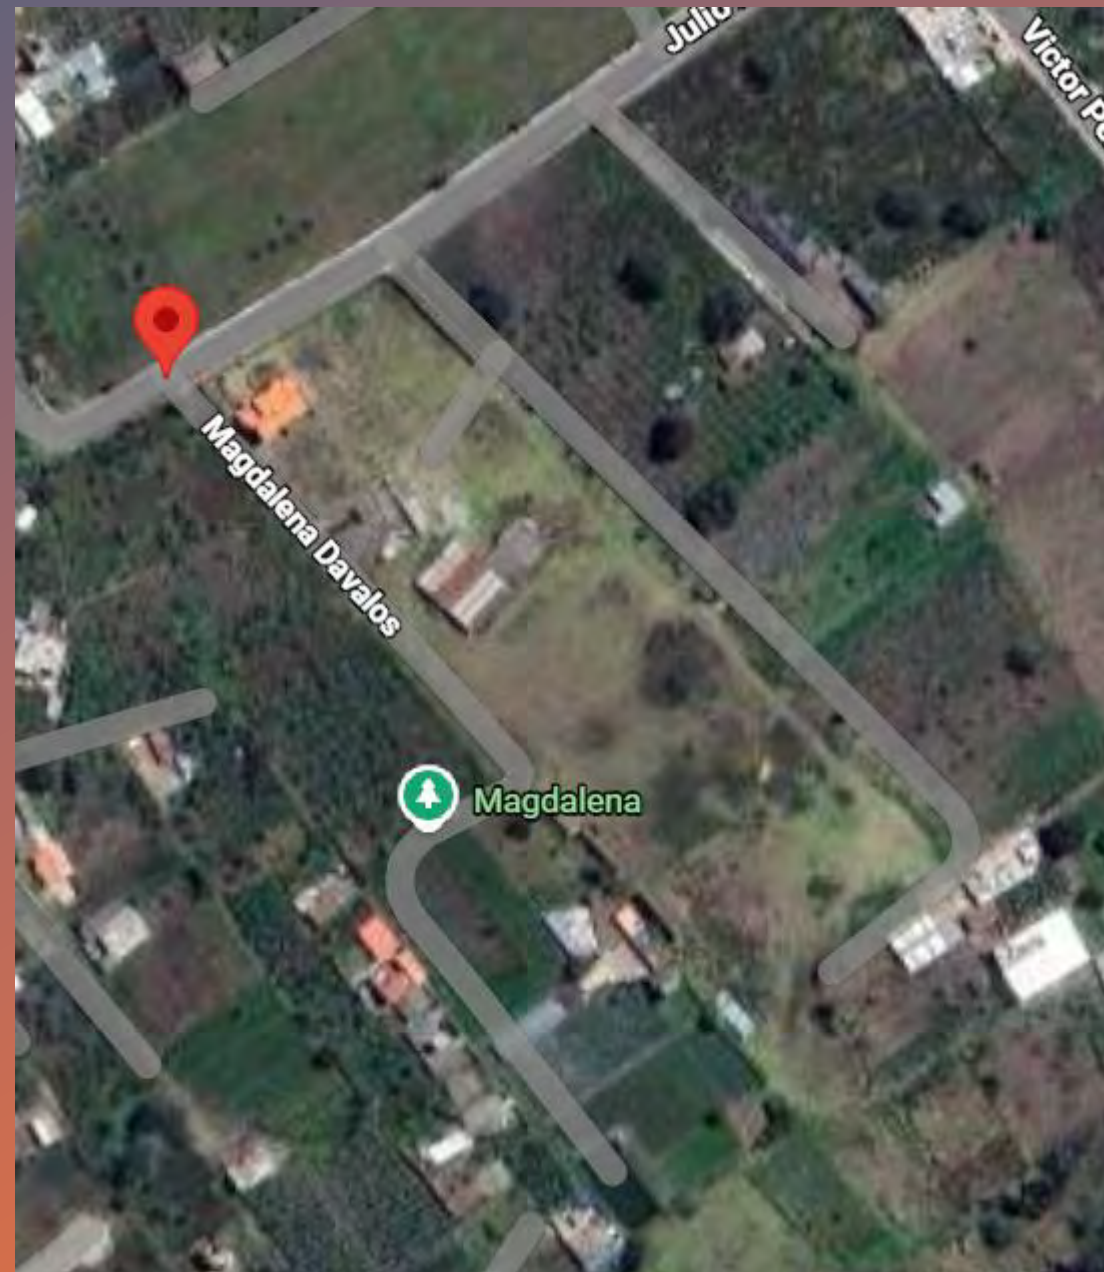

Catálogo Ambato

Tu lugar, siempre

Terreno urbano de 19.135,00 m²
Construcciones en el terreno: 2
casas adosadas de 133,00 m²
cada una.

Dirección: Julio Andrade y Pasaje
Magdalena Dávalos. Lote S/D -
Manzana 389

Ambato - Tungurahua

Valor total:
USD
1.323.440,28

Casa adosada 1 de 133,00 m²

Dirección: Julio Andrade y Pasaje
Magdalena Dávalos. Lote S/D -
Manzana 389

Ambato - Tungurahua

Casa adosada 2 de 133,00 m²

Dirección: Julio Andrade y Pasaje
Magdalena Dávalos. Lote S/D -
Manzana 389

Ambato - Tungurahua